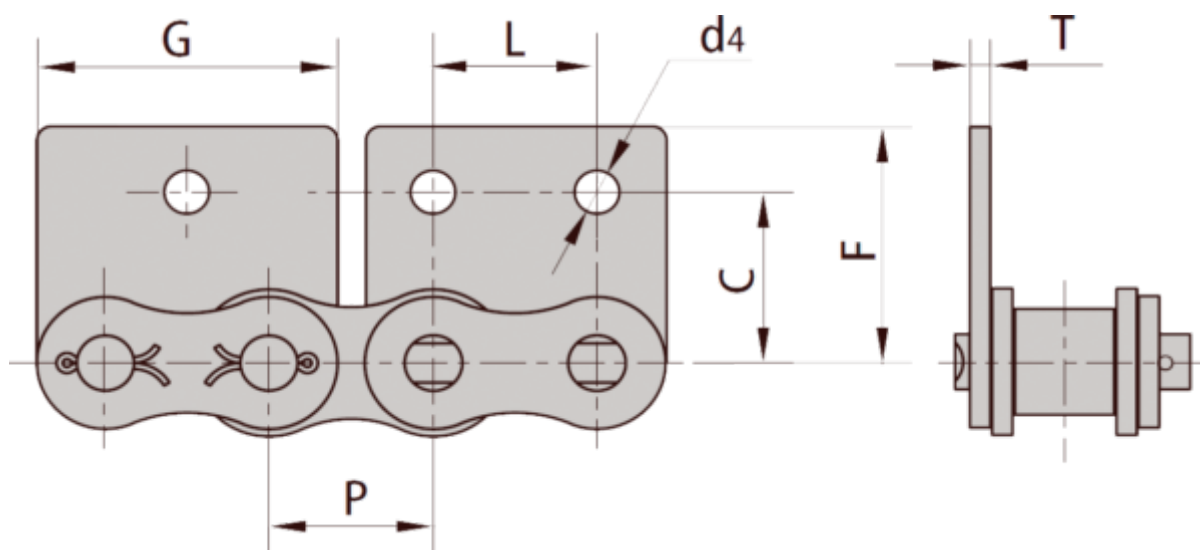

Varenummer: 6100110041052

Beskrivelse: 06B1

WSA2 Opretstående, 2 huller, én side. Stor plade. medbringer med fjederlås

Mål

C = 9.52
d4 = 3.5
F = 13.50
G = 17.72
L = 9525
P = 9525
T = 1.30